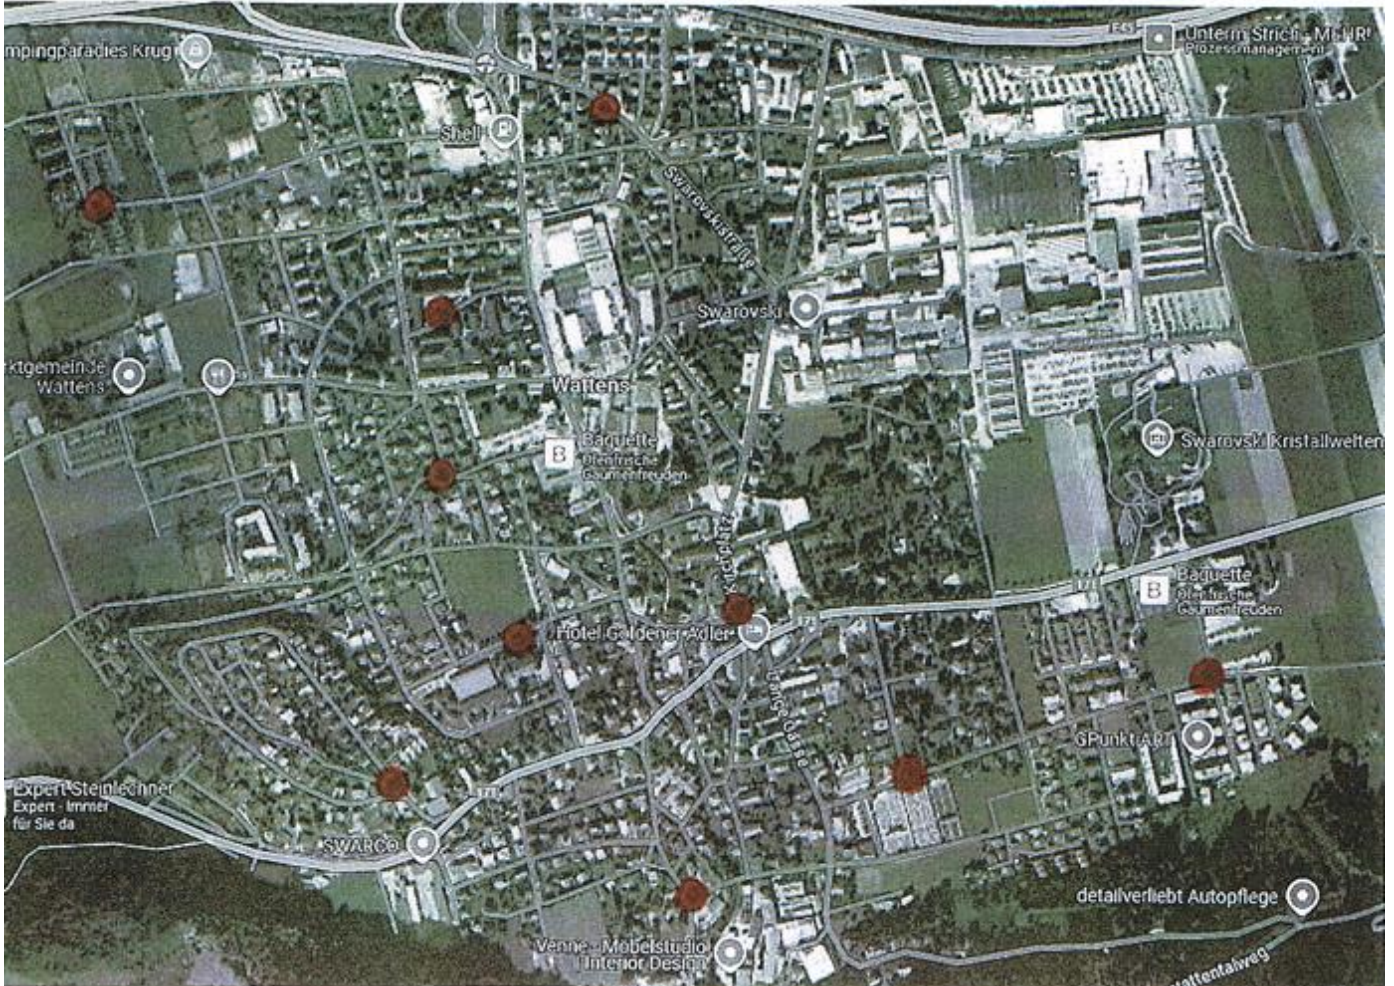

Ankündigungen:

Liebe Pfarrgemeinde!

Die **Pfarrblatttaschen** bleiben noch bis **Freitag, 11.10.2024** an den bestimmten Punkten in Wattens, Wattenberg und Vögelsberg hängen!

In der **Marienkirche** und **Laurentiuskirche** können die Pfarrblätter immer geholt werden!

Am **Vögelsberg** hängen die Taschen beim **Halbeisfeld, Volksschule** und **Oberberg**

Am Wattenberg hängen die Taschen **Lehner Tränk, Feuerwehrhaus, Gemeindezentrum KiVZ, Pirch-Kurve, Keilfeld-Rauchdobler** und **Wertstoffsammelstelle**